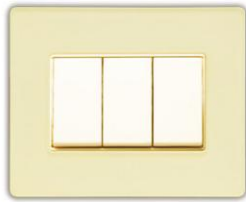

R3WO
سنتديان
Oak

R3WSh
شميري
Shery

Rally Plates Leather بلاكات رالي جلد

R3LBr
جلد بني
Brown Leather

R3LB
جلد أسود
Black leather

Rally Plates Glass بلاكات رالي زجاج

R3 GMI
عاجي
Ivory

R3 GMW
أبيض
White