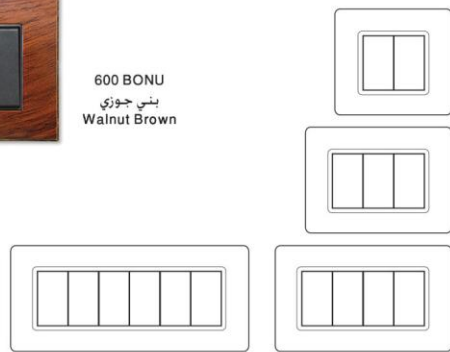

الالوان المتوفرة
Available Colors

Marino Plates بلاكات مارينو

ARCO Plates بلاكات آرکو

الالوان المتوفرة
Available Colors

600 O
سمنديان
Oak

600 BONU
بني جوزي
Walnut Brown

600 NU
جوزي
Walnut

Banquise Plates بلاكات بانكيز