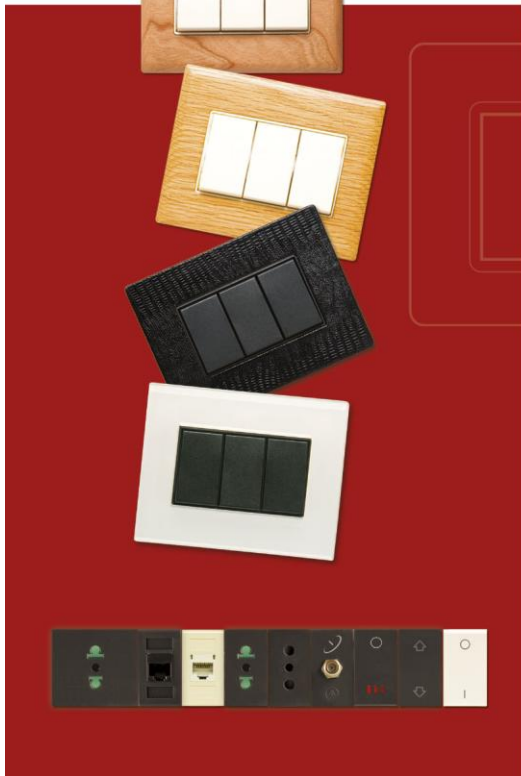

Tel: +963 11 9773
+963 11 2222295
Fax: +963 11 8224658
Email: info@nourelectric.com

الموزع المعتمد Authorized Distributor

Tel: