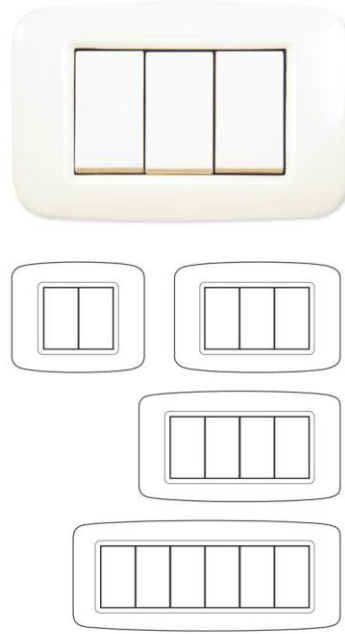

Marino Plates بلاكات مارينو